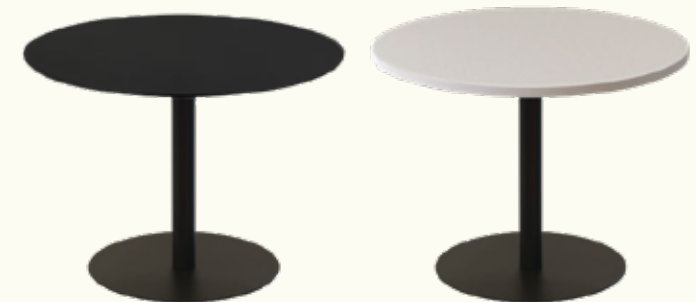

Tables repas

Table rectangulaire et buffet haut

Plateau polypropylène
122cm * 76 cm * ht 75cm
183cm * 76cm * ht 75cm
183cm * 76cm * ht 90cm

Table Ronde

Plateau polypropylène

Diamètre 120cm

Diamètre 150cm

Diamètre 180cm

Table Teck

Pliable
Bois teck
Diamètre 120cm

Table de pique nique

Pin
6 personnes
180cm * 160cm * ht 74cm

Tables guéridon

Table carrée

Pliable, métal rose
70 * 70cm

Table ronde

Pliable, métal rose, taupe, blanche
Diamètre 60cm - Hauteur 75cm

Table alu rond

Inox
Diamètre 60cm - Hauteur 75cm

Table résine carrée

Polypropylène blanc
70cm * 70cm * 75cm

Table résine ronde

Polypropylène blanc
Diamètre 60cm - Hauteur 75cm

Gueridon mélaminé

Blanc ou noir - Structure métal noir
Diamètre 60cm - Hauteur 60cm

Tables hautes

Mange debout résine

Blanc polyéthylène
Hauteur 110 cm
Diamètre 81 cm

Mange debout habillé

Housse lycra blanche ou noire
Hauteur 107cm
Diamètre 60cm