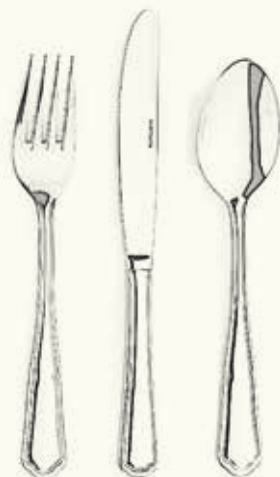

Assiette de présentation 32cm
Assiette plate 27 cm
Assiette dessert 21 cm
Assiette à pain 15 cm
Assiette creuse 22 cm

Maia

Assiette plate 24 cm
Assiette dessert 19 cm
Assiette creuse 21 cm

Bol, cafétérie

**Tasse et
sous-tasse boule**

**Tasse à thé
et sous-tasse**

Bol coupe 21 cm

Couverts

Verdi

Couverts de table
Couverts à entremet
Couverts à poisson

Baguette

Couverts de table
Couverts à entremet
Couverts à poisson