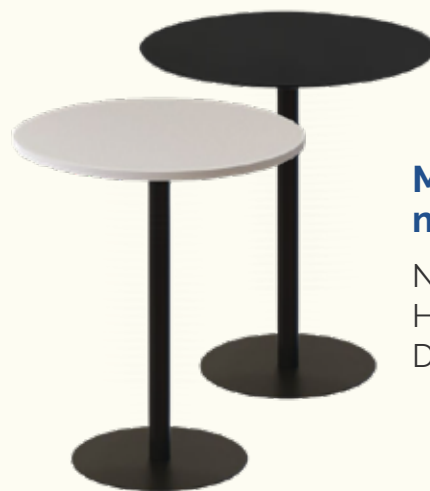

Pliable, métal rose, taupe, blanche
Diamètre 60cm - Hauteur 75cm

Table alu rond

Inox
Diamètre 60cm - Hauteur 75cm

Table résine carrée

Polypropylène blanc
70cm * 70cm * 75cm

Table résine ronde

Polypropylène blanc
Diamètre 60cm - Hauteur 75cm

Gueridon mélaminé

Blanc ou noir - Structure métal noir
Diamètre 60cm - Hauteur 60cm

Tables hautes

Mange debout résine

Blanc polyéthylène
Hauteur 110 cm
Diamètre 81 cm

Mange debout habillé

Housse lycra blanche ou noire
Hauteur 107cm
Diamètre 60cm

Table haute

Laqué blanc
120cm * 60cm * 105cm

Table haute Tommaryd

Noir anthracite
70 cm * 130 cm * ht105 cm

Tonneau table haute

Bois chêne

Mange debout mélaminé

Noir ou blanc
Hauteur 115cm
Diamètre 60cm

Mange debout scandinave

Hauteur 107cm
Diamètre 60cm
Structure pied bois scandinave,
Plateau blanc

Tables basses

Table gigogne

Coloris anthracite / gris / jaune
Plateau et pied en bois

- S : L. 34 x l. 34 x H. 35 cm
- M : L. 47 x l. 47 x H. 40 cm
- L : L. 60 x l. 60 x H. 45 cm