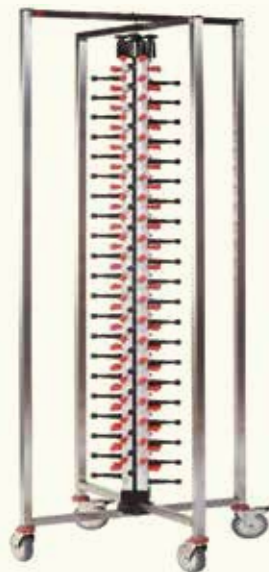

Grand photophore

Hauteur : 29 cm

Bougeoir 5 branches

Inox

Accessoires cuisine

Armoire frigo

600 litres

Evier 1 bac

Avec meuble ou sans meuble

Lave-verre

Panier 35 x 35

Frigo Top

Machine à glaçons

65 kg avec réserve

Vitrine réfrigérée

3 portes vitrées
Puissance 500W

Accessoires cuisine

Echelle à assiettes

Sur roulettes
88 assiettes
48 cm x 48 cm x 189 cm
Poids 22 kg

Paravent

Noir
Résine tressée
60 x 180 cm

Etuve électrique

Capacité 10 grilles
80 cm x 60 cm
91 cm x 71 cm x ht 121 cm