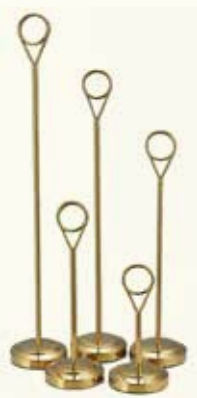

Armature métallique et canisse

Plot de lestage

30 kg

Décoration

**Plafonnier géométrique
Padstow**

Acier et bois
Hauteur 20,5 cm
Diamètre 45,5 cm
Ampoule E27

**Luminaire suspension
Lussiol**

Bois
Diamètre 36 cm

Bougies LED Ivoire

Véritable cire, vacillement
des flammes.
Lot de 5 bougies de tailles
différentes

**Porte numéros
de table**

Acier inoxydable doré

**Panier Dokot
Jonc de mer**

Couleur naturel et noir.
P45 * L45 * H36 cm